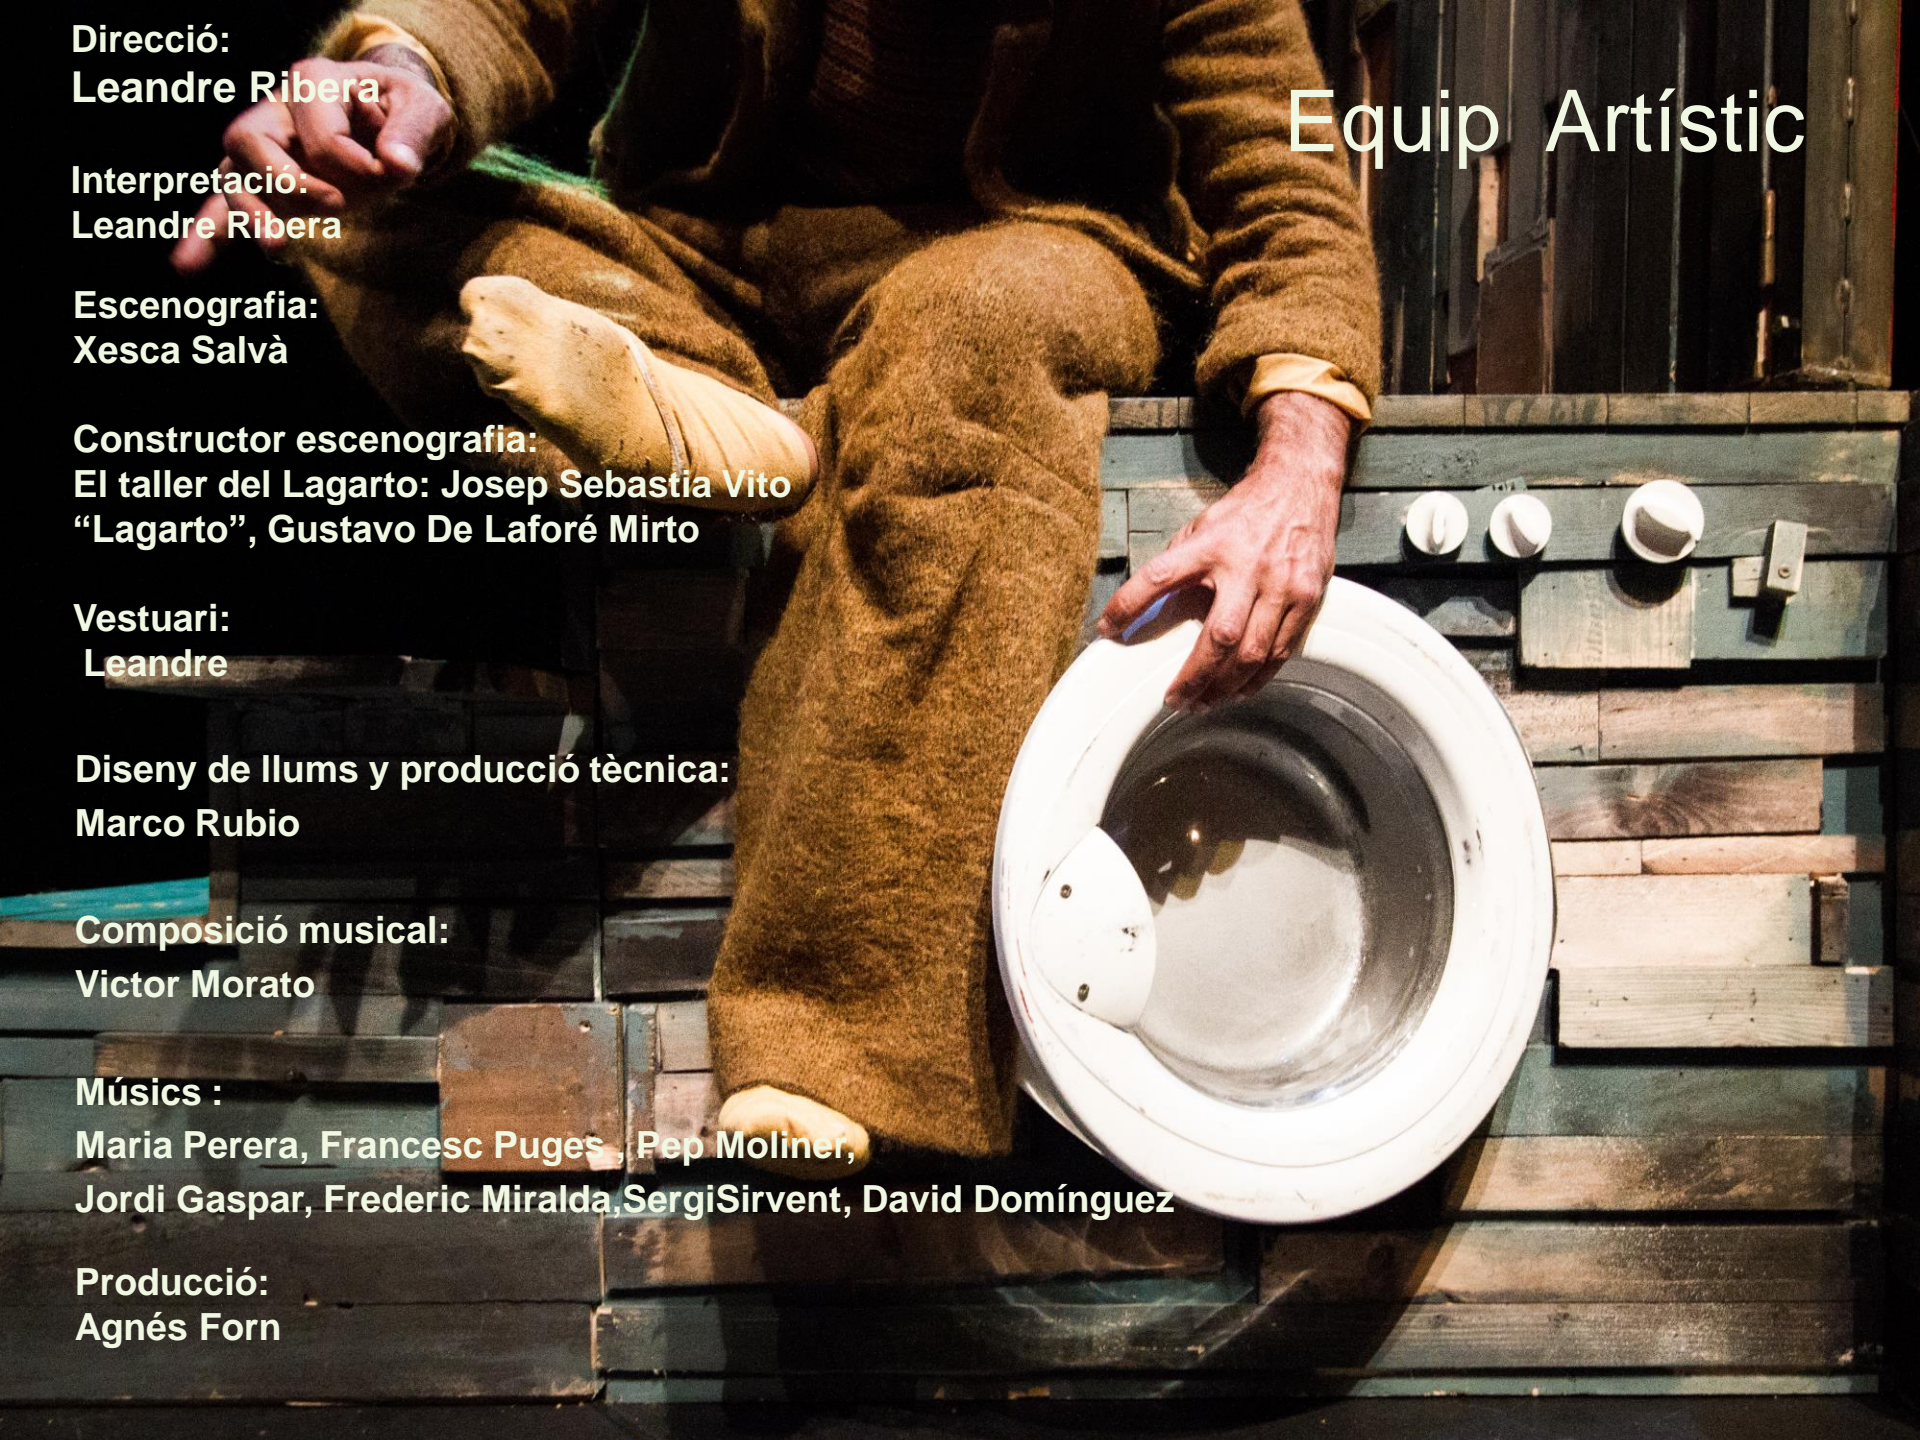

Direcció:
Leandre Ribera

Interpretació:
Leandre Ribera

Escenografia:
Xesca Salvà

Constructor escenografia:
El taller del Lagarto: Josep Sebastia Vito
"Lagarto", Gustavo De Laforé Mirto

Vestuari:
Leandre

Diseny de llums y producció tècnica:
Marco Rubio

Composició musical:
Victor Morato

Músics :
Maria Perera, Francesc Puges, Pep Moliner,
Jordi Gaspar, Frederic Miralda, Sergi Sirvent, David Domínguez

Producció:
Agnés Forn

Equip Artístic