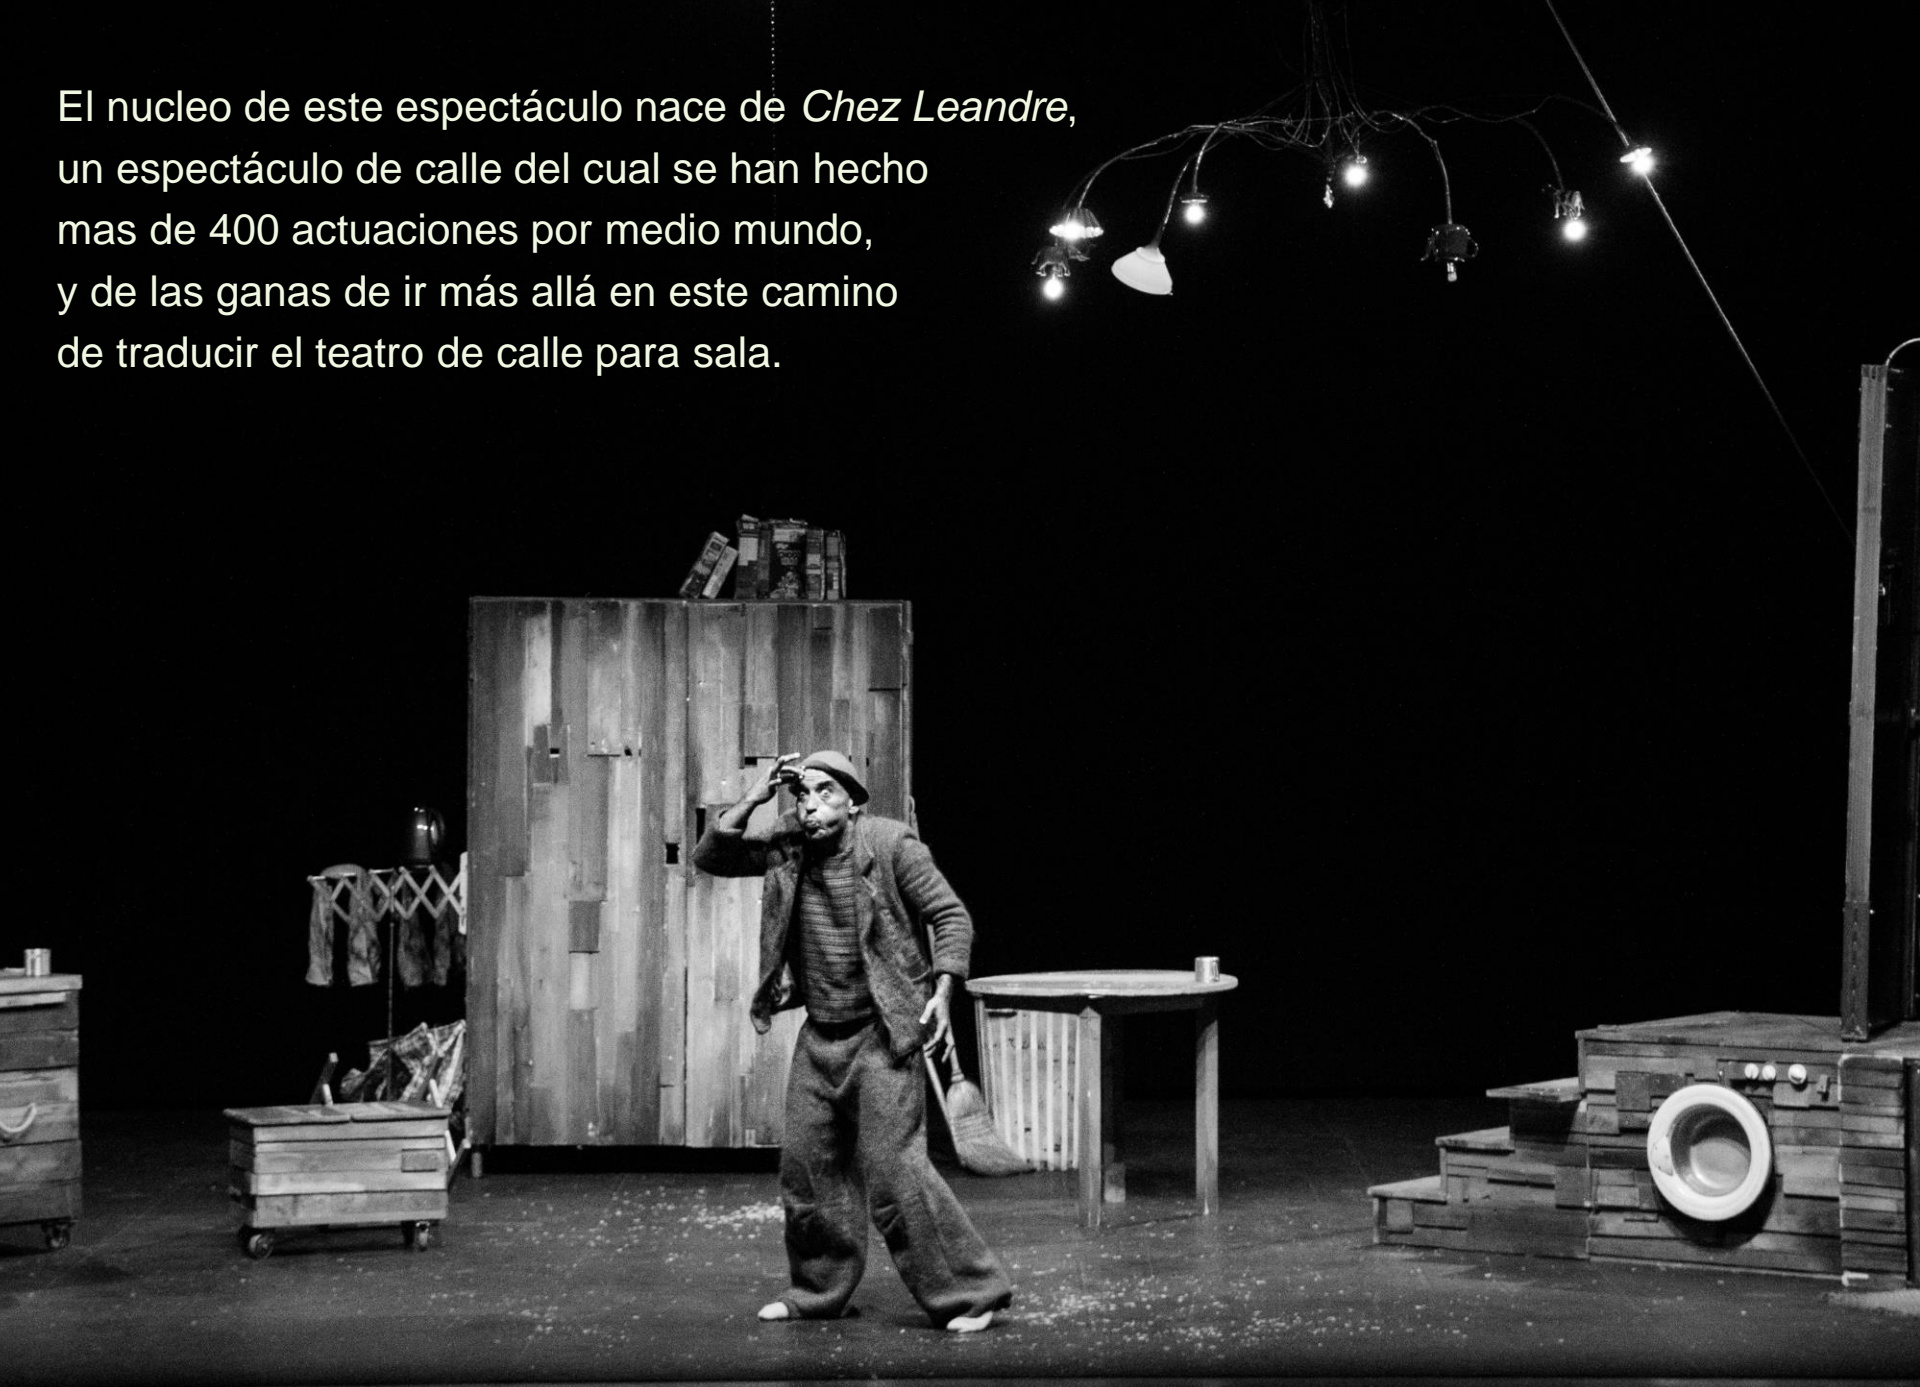

A man with a beard and a yellow headband looks upwards with a contemplative expression. Above him, two hands hold a glowing, spherical light fixture. The scene is dimly lit, with the light from the fixture illuminating the man's face and the hands. The background is dark, suggesting an indoor setting.

La poesía.

Leandre

Sinopsis

En escena cuatro muebles y una puerta
Una casa delante del público
Sin paredes.

Una casa llena de vacíos, de agujeros hacia el absurdo,
visitada por espectadores imaginados
Un personaje solo rodeado de presencias, de desequilibrios.

Una casa soñada para compartir la soledad, las emociones.
Aquí y ahora.

El núcleo de este espectáculo nace de *Chez Leandre*, un espectáculo de calle del cual se han hecho más de 400 actuaciones por medio mundo, y de las ganas de ir más allá en este camino de traducir el teatro de calle para sala.