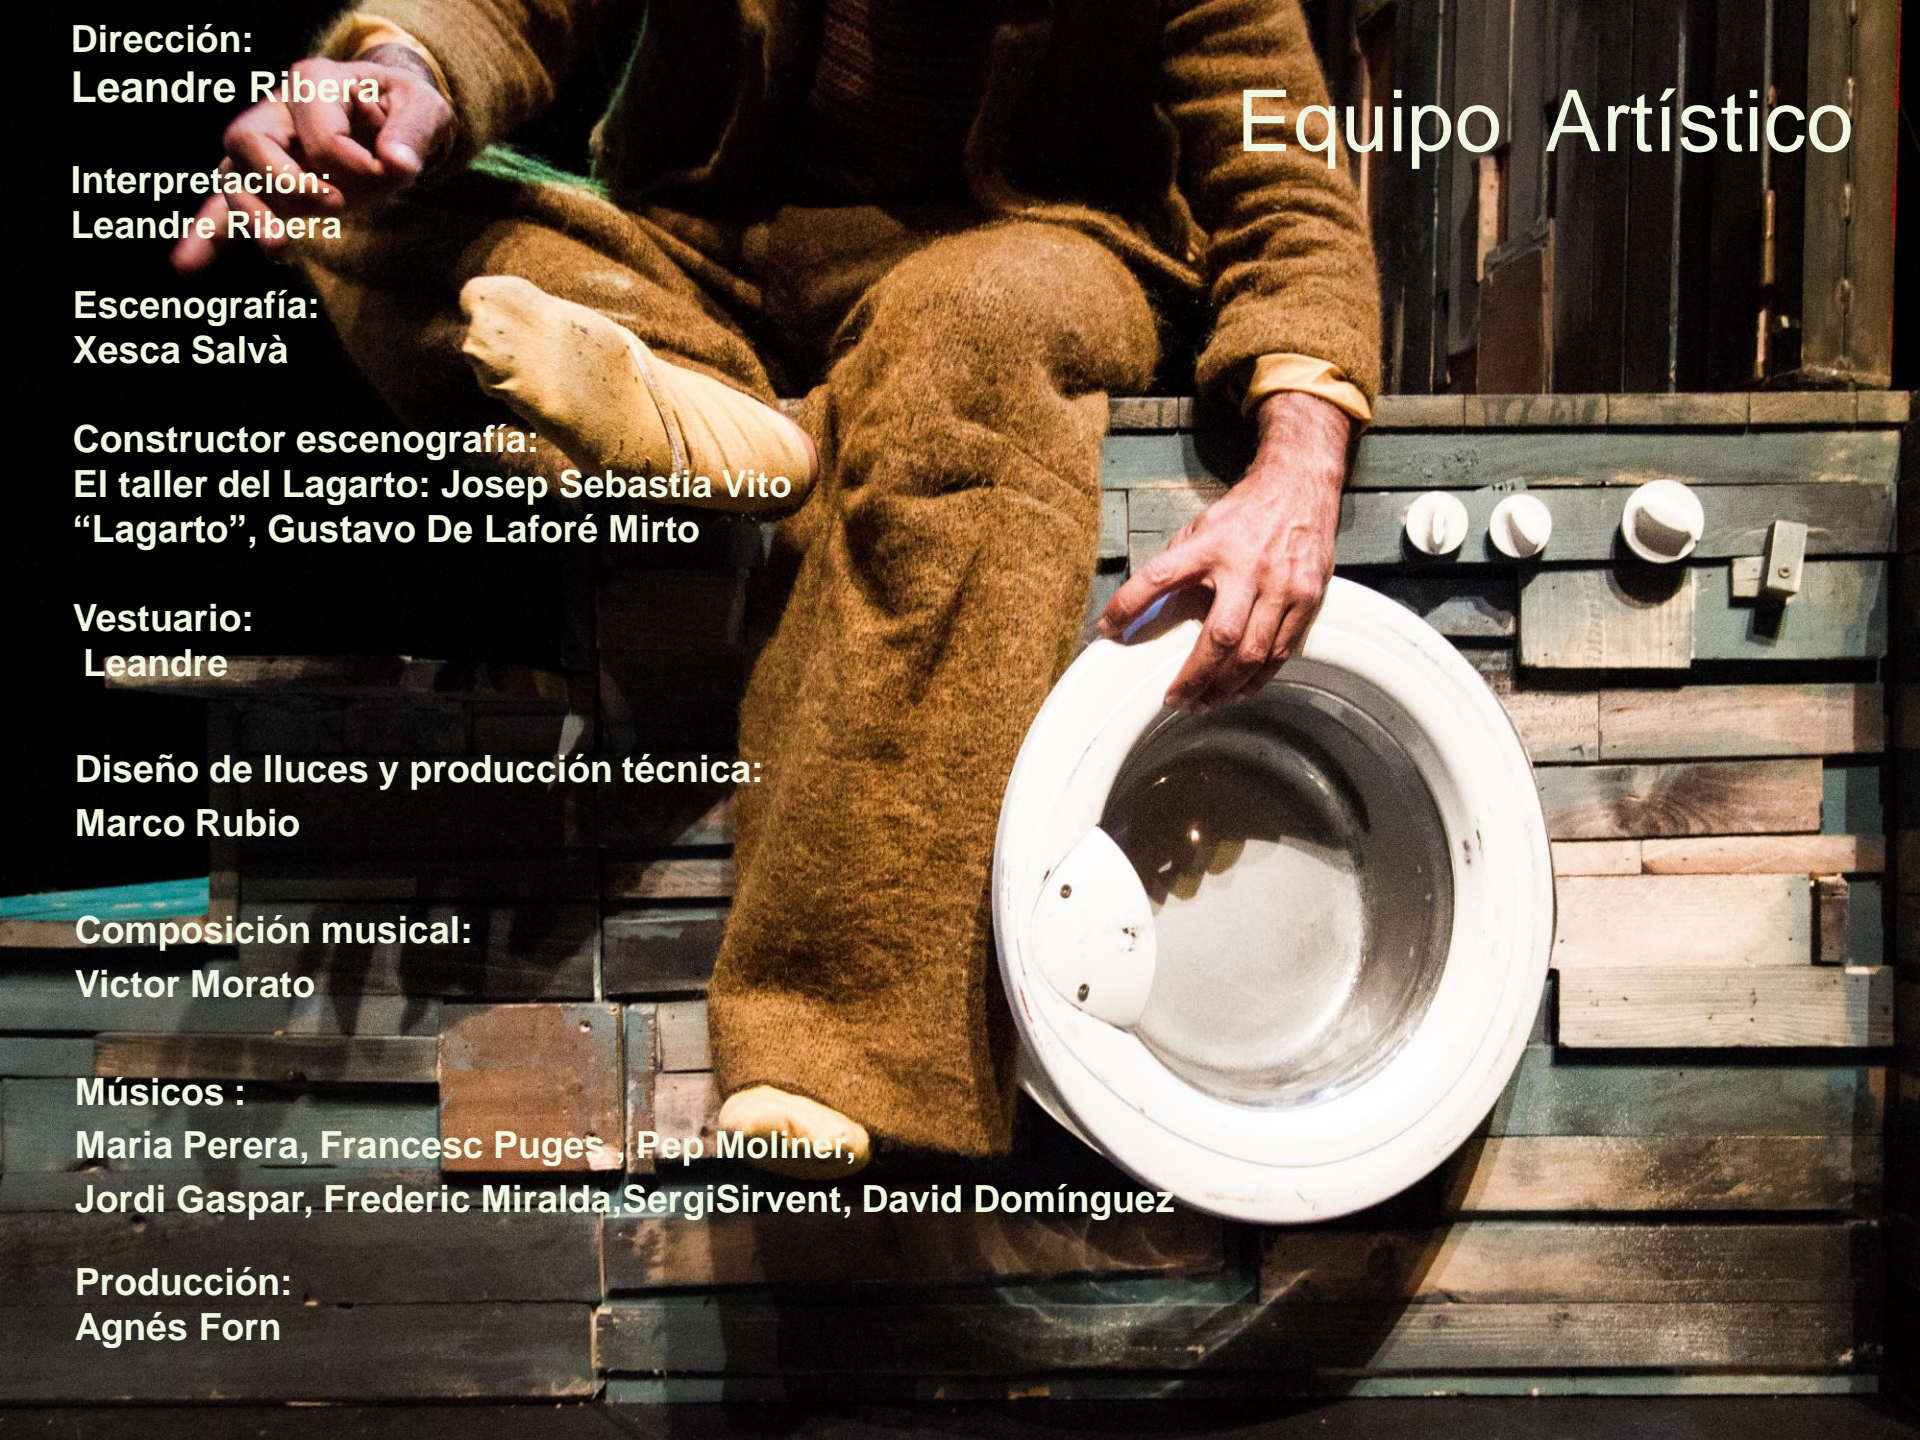

Dirección:
Leandre Ribera

Interpretación:
Leandre Ribera

Escenografía:
Xesca Salvà

Constructor escenografía:
El taller del Lagarto: Josep Sebastia Vito
“Lagarto”, Gustavo De Laforé Mirto

Vestuario:
Leandre

Diseño de luces y producción técnica:
Marco Rubio

Composición musical:
Victor Morato

Músicos :
Maria Perera, Francesc Puges, Pep Moliner,
Jordi Gaspar, Frederic Miralda, Sergi Sirvent, David Domínguez

Producción:
Agnés Forn

Equipo Artístico